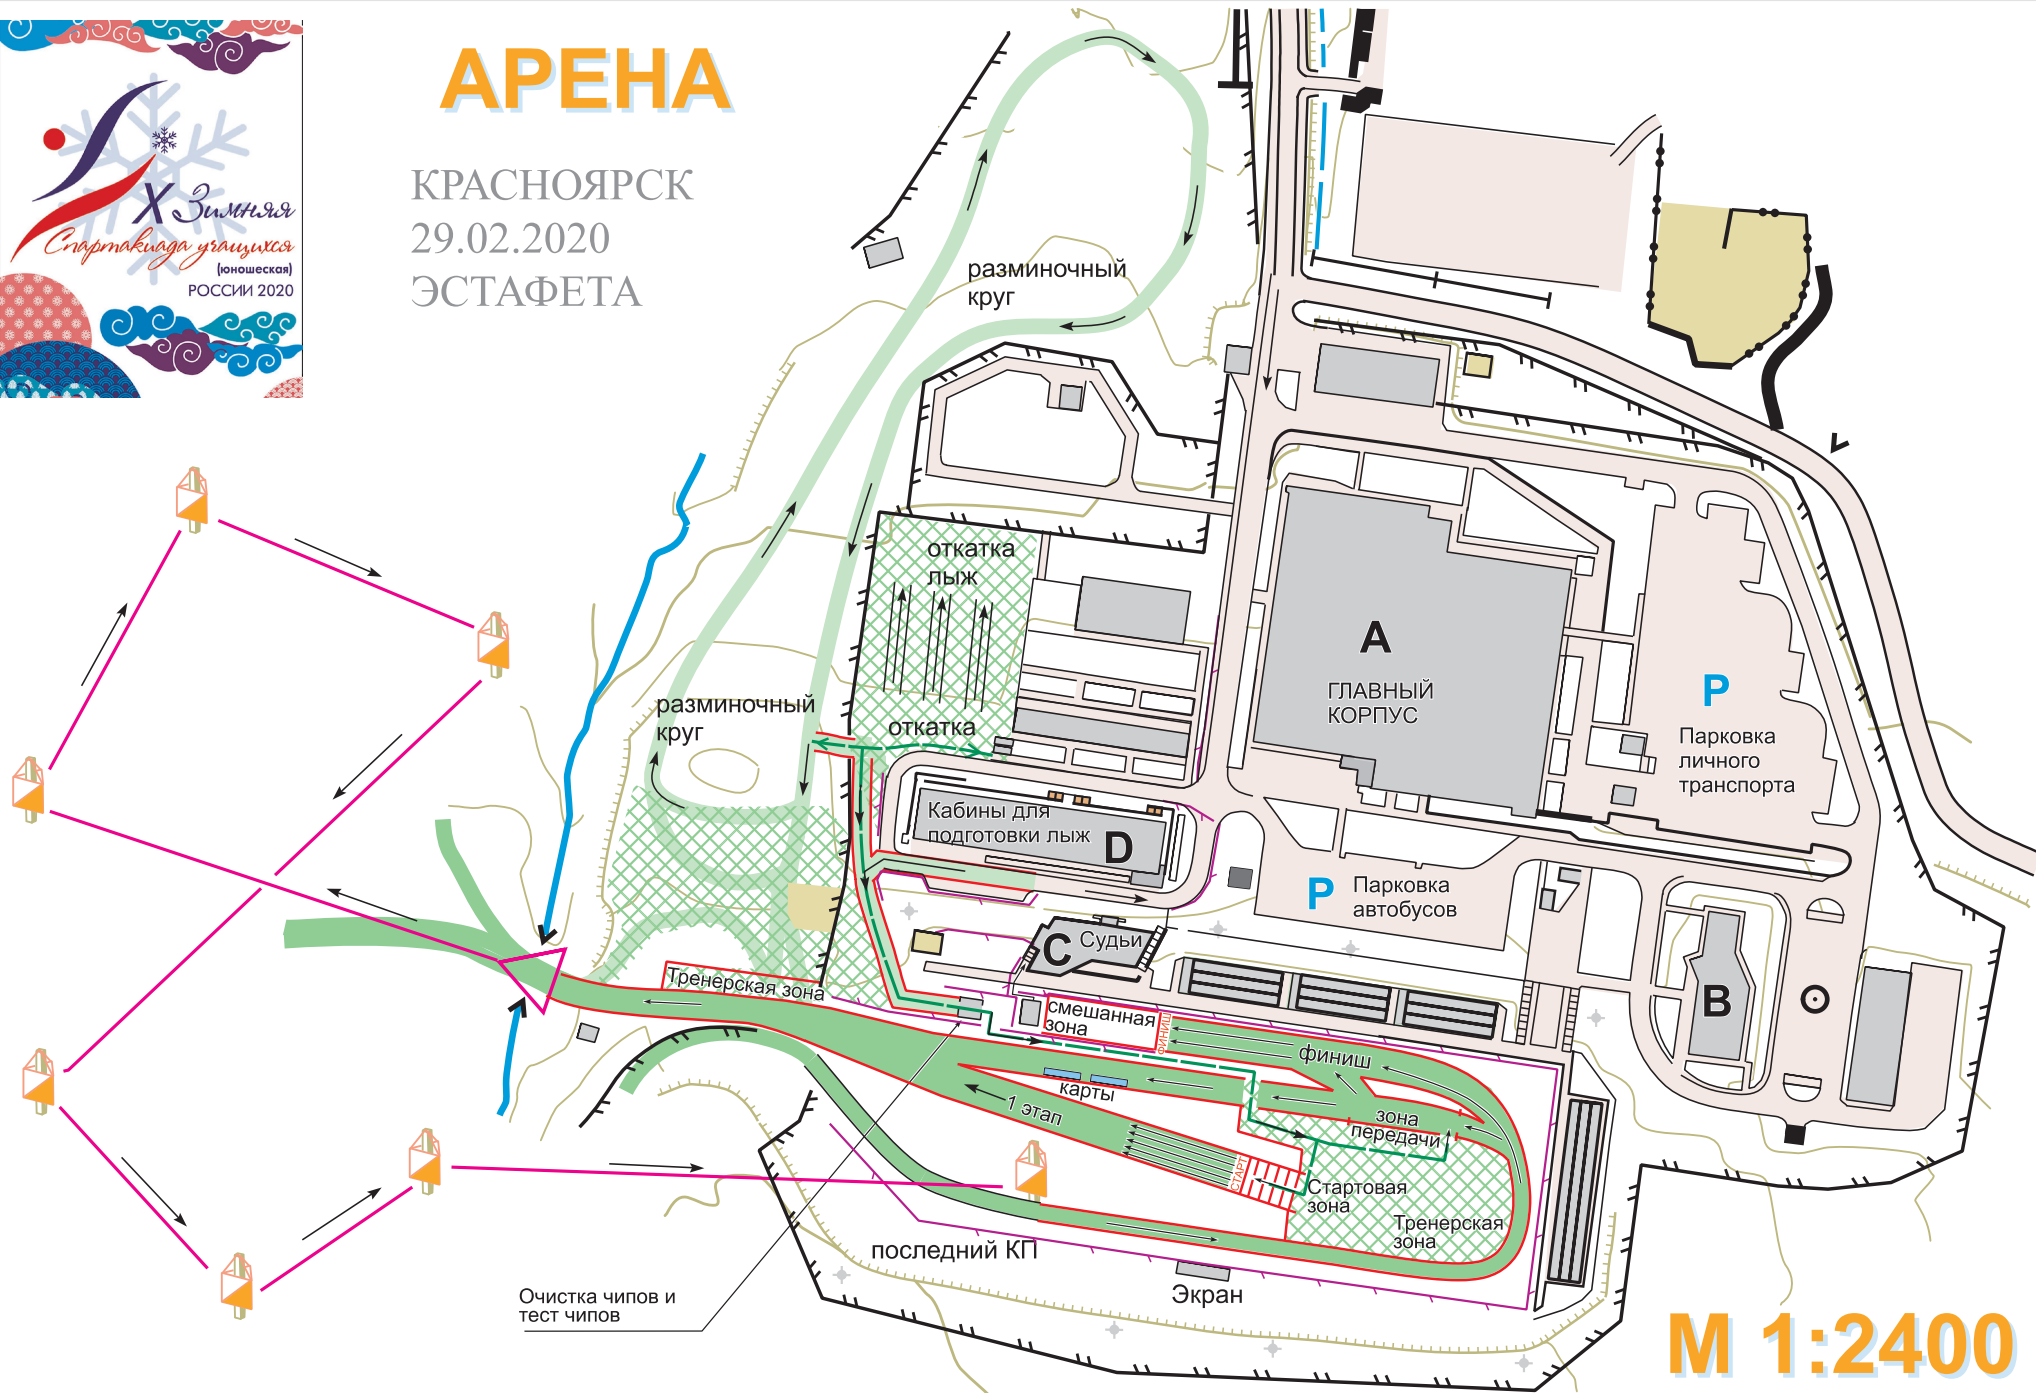

АРЕНА

КРАСНОЯРСК
29.02.2020
ЭСТАФЕТА

М 1:2400